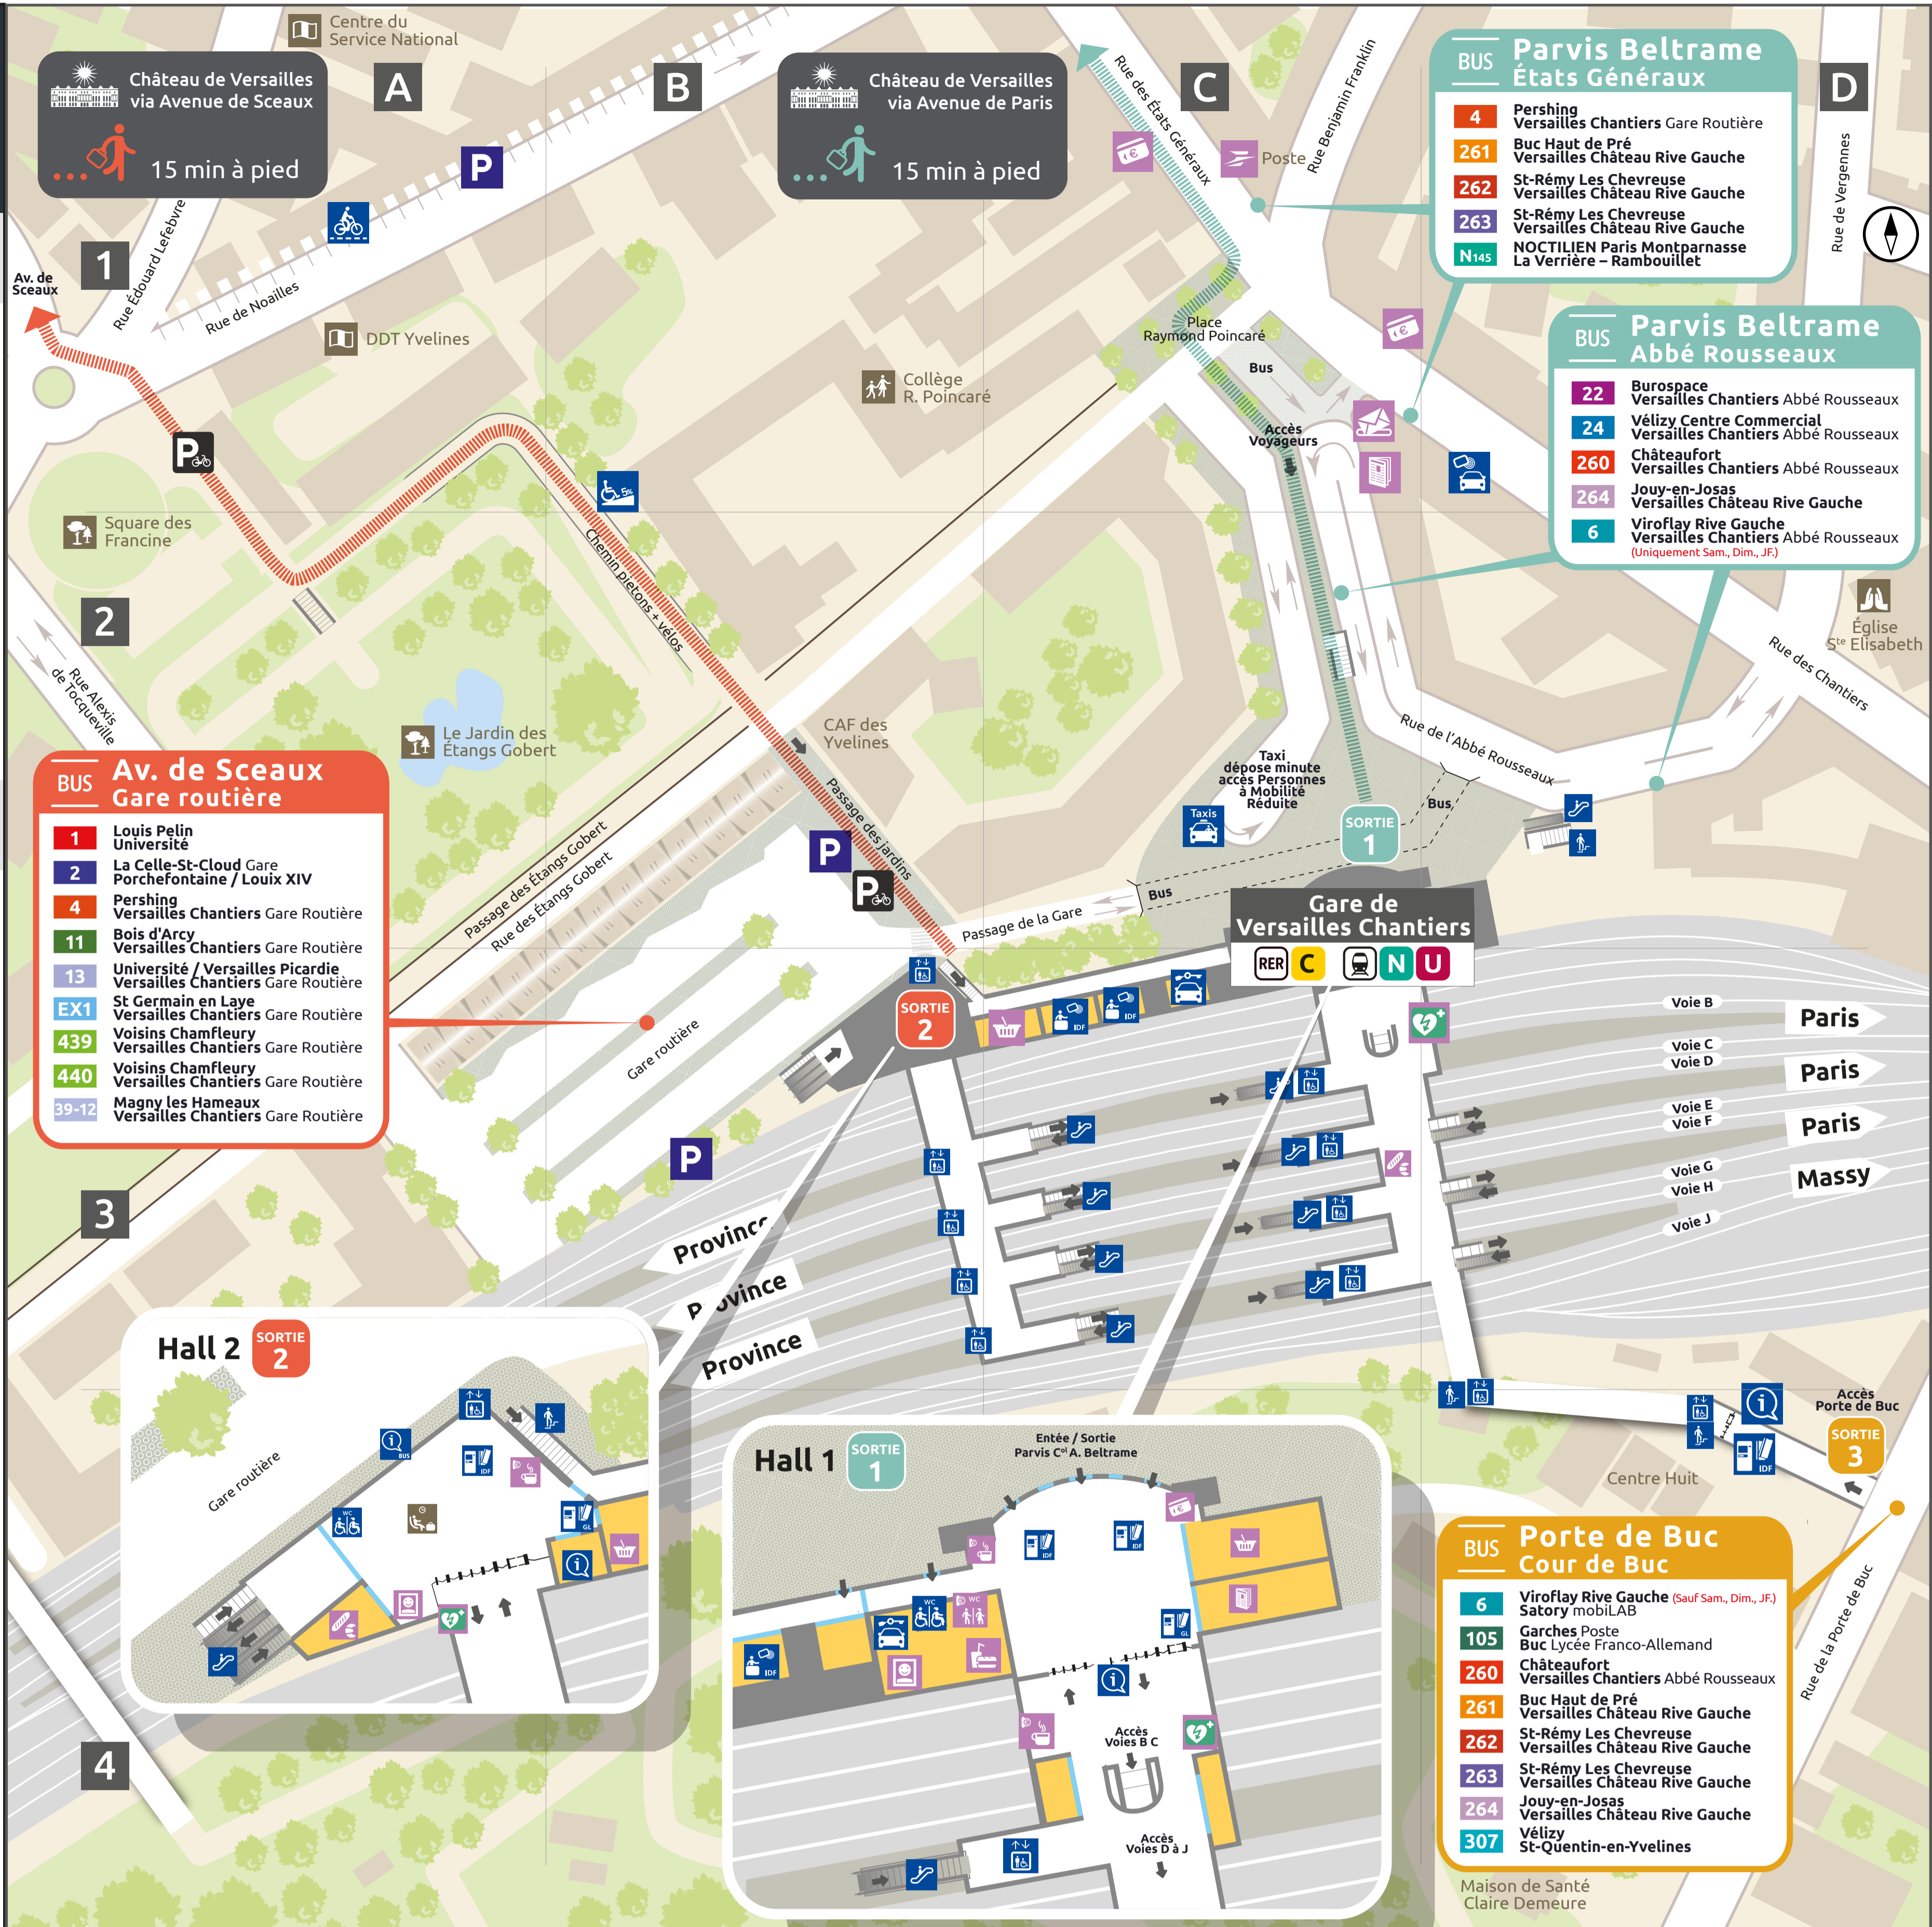

Lignes de transport en commun

- Paris Montparnasse Rambouillet Dreux Mantes La Jolie
- Saint-Quentin en Yvelines Massy Palaiseau Saint-Martin d'Étampes Dourdan la Forêt
- La Défense Grande Arche La Verrière

Plan de quartier de Versailles Chantiers

Index des rues

VERSAILLES	N12	A4-B4
Albert Sarraut	Nepveu Nord (avenue)	A1-B1
Anjou (d')	Nepveu Sud (avenue)	A1
Borgnis Desbordes	Noailles (de)	B2-C1
Bourdonnais (des)	Paris (avenue de)	A1-D2
Champ Lagarde	Pasteur	D1-D2
Chancellerie (de la)	Philippe de Dangeau	B1
Chantiers (des)	Pierre de Courbertin (avenue)	B1-C1
Condaminés (des)	Ploix (de)	D1
D10	Pont Colbert (du)	C3-D3
D186	Porte de Buc (de la)	D4
D938	Racine	A4-C3
Edmé Frémy	Refuge	D3
Édouard Charton	Royale	C1-D1
Édouard Leclerc	Saint-Charles	A2-A3
États Généraux (des)	Saint-Cloud (avenue de)	D1
Europe (avenue de l')	Saint-Honoré	A1-B1
Fontenay	Saint-Louis	A2-A3
Foyer Versaillais (du)	Saint-Médéric	A2-A3
Hardy	Saint-Simon	A2-A3
Henri de Régnier	Sceaux (avenue de)	B1
Jacques Boyceau	Alexis de Tocqueville	B2
Jean Mermoz	Vieux Versailles (du)	B2
Jouvencel	Yves Le Coz	D3-D4
Lamartine		
Maréchal Joffre (du) (D91)	BUC	B4
Molière	D938	B4
Monseigneur Gibier	Haras (du)	B4
Montbaurion	N12	C4-D4